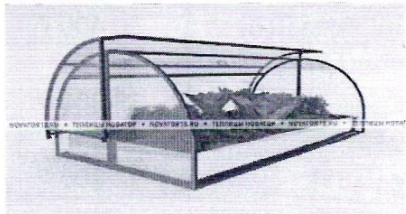

Размер	3*4м	3*6м	3*8м	3*10
СПК "АКТУАЛЬ!Био" 4мм (0,6)	25 700 ₹	33 100 ₹	40 600 ₹	48 000 ₹

КАПЛЕВИДНАЯ «СОЛНЫШКО ВЯТКИ» ЦИНК - ширина 3м, высота 2,36м, шаг дуги 0,66м. Профиль 20*40, основание 20*40

Размер	3*4м	3*6м	3*8м	3*10
СПК "Rational" 4мм (0,47)	26 500 ₹	35 300 ₹	44 100 ₹	52 900 ₹
СПК "Актuality!БИО" 4мм (0,6)	29 900 ₹	39 900 ₹	49 800 ₹	59 700 ₹
СПК "Полигаль Стандарт" 4мм (0,8)	33 400 ₹	44 500 ₹	55 600 ₹	66 700 ₹

НОВАТОР-МАКСИ»

Размер: ширина 2,1м., высота 1,22м., глубина 1,1м.

СПК "АКТУАЛЬ!Био" 4мм (0,6)	12 500 ₹
-----------------------------	----------

«НОВАТОР - МИНИ»

Размер: ширина 2,1м., высота 0,8м., глубина 1,1м.

СПК "Rational" 4мм (0,47)	8 600 ₹
---------------------------	---------

УЛУЧШЕННАЯ МОДЕЛЬ ПАРНИК ХЛЕБНИЦА

«НОВАТОР - Бабочка»

Размер длина 2 м., высота 1 м., глубина 1,2м.
Шир.1,2м

СПК "АКТУАЛЬ!Био" 4мм (0,6)	8 800 ₹
Длина 4 м	13 400 ₹