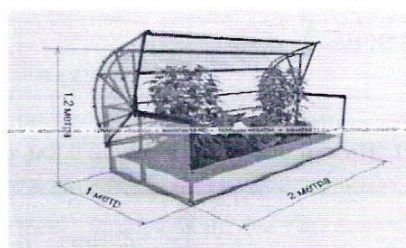

Размер	3*4м	3*6м	3*8м	3*10
СПК "АКТУАЛЬ!Био" 4мм (0,6)	41 500 ₹	52 900 ₹	64 400 ₹	75 800 ₹
СПК "Полигаль Стандарт" 4мм (0,8)	46 200 ₹	58 700 ₹	71 300 ₹	83 900 ₹

"Позимь" ширина 2м, высота 1,9 Порошковая окраска, Профиль 20*20, основание 40*20

Размер	3*4м	3*6м	3*8м	3*10
СПК "АКТУАЛЬ!Био" 4мм (0,6)	25 700 ₹	33 100 ₹	40 600 ₹	48 000 ₹

КАПЛЕВИДНАЯ «СОЛНЫШКО ВЯТКИ» ЦИНК - ширина 3м, высота 2,36м, шаг дуги 0,66м. Профиль 20*40, основание 20*40

Размер	3*4м	3*6м	3*8м	3*10
СПК "Rational" 4мм (0,47)	26 500 ₹	35 300 ₹	44 100 ₹	52 900 ₹
СПК "Актuality!БИО" 4мм (0,6)	29 900 ₹	39 900 ₹	49 800 ₹	59 700 ₹
СПК "Полигаль Стандарт" 4мм (0,8)	33 400 ₹	44 500 ₹	55 600 ₹	66 700 ₹

НОВАТОР-МАКСИ»

Размер: ширина 2,1м., высота 1,22м., глубина 1,1м.

СПК "АКТУАЛЬ!Био" 4мм (0,6)	12 500 ₹
-----------------------------	----------

«НОВАТОР - МИНИ»

Размер: ширина 2,1м., высота 0,8м., глубина 1,1м.

СПК "Rational" 4мм (0,47)	8 600 ₹
---------------------------	---------

УЛУЧШЕННАЯ МОДЕЛЬ ПАРНИК ХЛЕБНИЦА

«НОВАТОР - Бабочка»

Размер длина 2 м., высота 1 м., глубина 1,2м.
Шир.1,2м

СПК "АКТУАЛЬ!Био" 4мм (0,6)	8 800 ₹
Длина 4 м	13 400 ₹