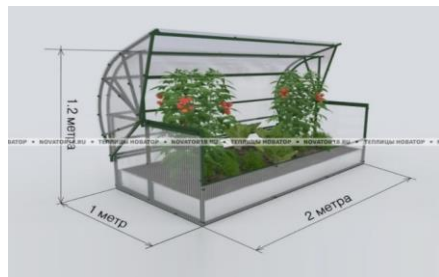

Размер	3*4м	3*6м	3*8м	3*10
СПК "АКТУАЛЬ!Био" 4мм (0,6)	44 100 ₺	57 900 ₺	71 600 ₺	85 400 ₺
СПК "Полигаль Стандарт" 4мм (0,8)	49 300 ₺	64 300 ₺	79 400 ₺	94 400 ₺

"Позимь" ширина 2м, высота 1,9 Порошковая окраска, Профиль 20*20, основание 40*20

Размер	2*4м	2*6м	2*8м	2*10
СПК "АКТУАЛЬ!Био" 4мм (0,6)	26 200 ₺	33 600 ₺	41 100 ₺	48 600 ₺

КАПЛЕВИДНАЯ «СОЛНЫШКО ВЯТКИ» ЦИНК - ширина 3м, высота 2,36м, шаг дуги 0,66м. Профиль 20*40, основание 20*40

Размер	3*4м	3*6м	3*8м	3*10
СПК "Rational" 4мм (0,47)	27 700 ₺	36 600 ₺	45 600 ₺	54 500 ₺
СПК "АКТУАЛЬ!БИО" 4мм (0,6)	31 100 ₺	41 200 ₺	51 300 ₺	61 400 ₺
СПК "Полигаль Стандарт" 4мм (0,8)	35 000 ₺	46 400 ₺	57 800 ₺	69 100 ₺

НОВАТОР-МАКСИ»	
Размер: ширина 2,1м., высота 1,2м., глубина 1,1м.	
СПК "АКТУАЛЬ!Био" 4мм (0,6)	13 100 ₺

«НОВАТОР - МИНИ»	
Размер: ширина 2,1м., высота 0,8м., глубина 1,1м.	
СПК "АКТУАЛЬ!Био" 4мм (0,6)	8 000 ₺